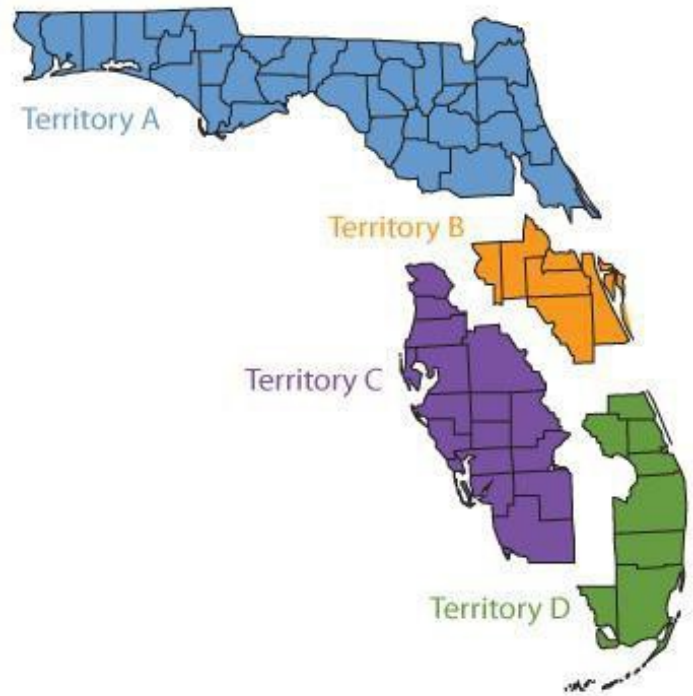

- **Workscapes Ft Myers**

8771 College Pkwy
Fort Myers, FL 33919
www.workscapes.com
P- 239-278-5588

Territory D:

- **American Business Interiors**

2015 Waverly Place
Melbourne, FL 32901
www.abinteriors.com
P- 321-723-5003
F- 321-984-4221

- **CBI of South Florida**

888 E. Las Olas Blvd. #600
Ft. Lauderdale, FL 33301
www.cbi-nc.com
P- 954-315-3100
F- n/a

- **The CI Group**

902 Clint Moore Rd. Suite #114
Boca Raton, FL 33487
www.the-cigroup.com
P- 954-354-1711
F- 954-354-1710

- **Corporate Design Choice**

2112 NW 90th Ave
Doral, FL 33172
www.corporatedesignchoice.com
P- 305-716-9990
F- 305-716-9980

- **Empire Office**

2 Oakwood Blvd. #140
Hollywood, FL 33020
www.empireoffice.com
P- 954-707-6200
F- 954-445-7212

- **Everglades Trading & Office Supply**