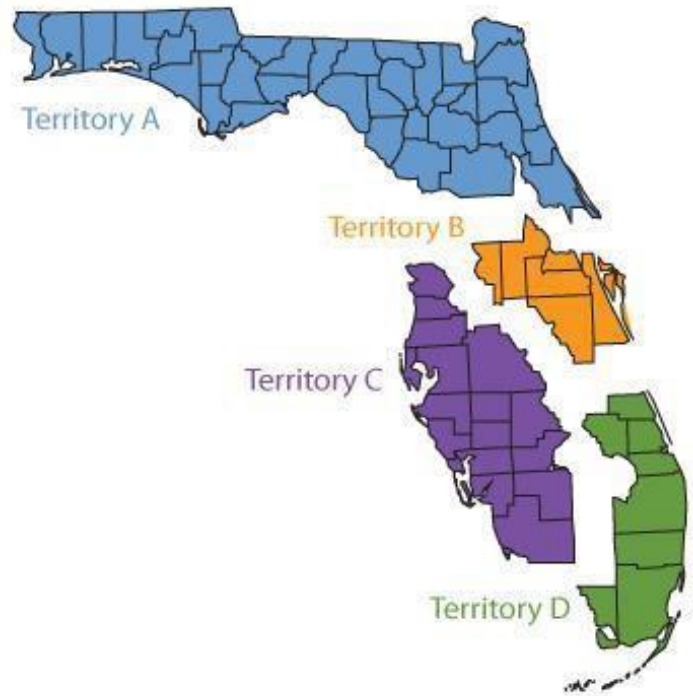

- **Workscapes Ft Myers**

8771 College Pkwy
Fort Myers, FL 33919
www.workscapes.com
P- 239-278-5588

Territory D:

- **American Business Interiors**

2015 Waverly Place
Melbourne, FL 32901
www.abinteriors.com
P- 321-723-5003
F- 321-984-4221

- **CBI of South Florida**

888 E. Las Olas Blvd. #600
Ft. Lauderdale, FL 33301
www.cbi-nc.com
P- 954-315-3100
F- n/a

- **The CI Group**

902 Clint Moore Rd. Suite #114
Boca Raton, FL 33487
www.the-cigroup.com
P- 954-354-1711
F- 954-354-1710

- **Corporate Design Choice**

2112 NW 90th Ave
Doral, FL 33172
www.corporatedesignchoice.com
P- 305-716-9990
F- 305-716-9980

- **Empire Office**

2 Oakwood Blvd. #140
Hollywood, FL 33020
www.empireoffice.com
P- 954-707-6200
F- 954-445-7212

- **Everglades Trading & Office Supply**