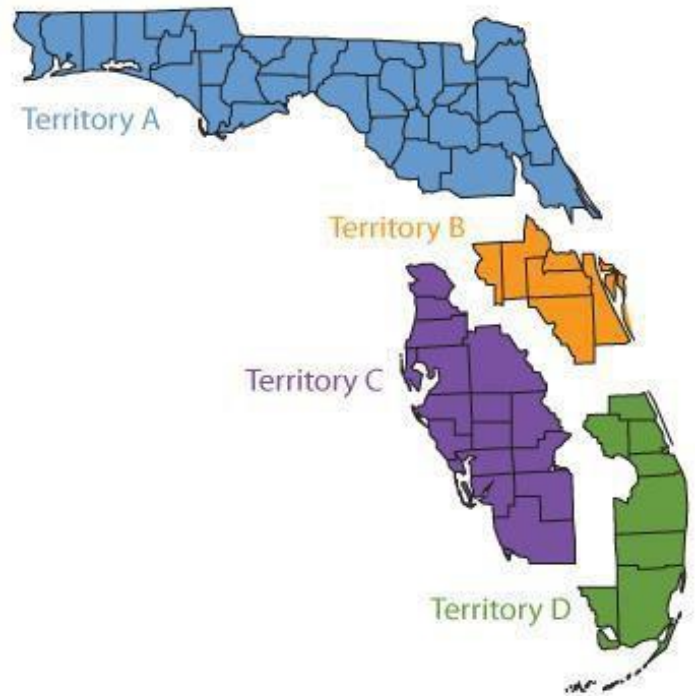

P- 954-973-7997
F- n/a

Updated 9/28/2021