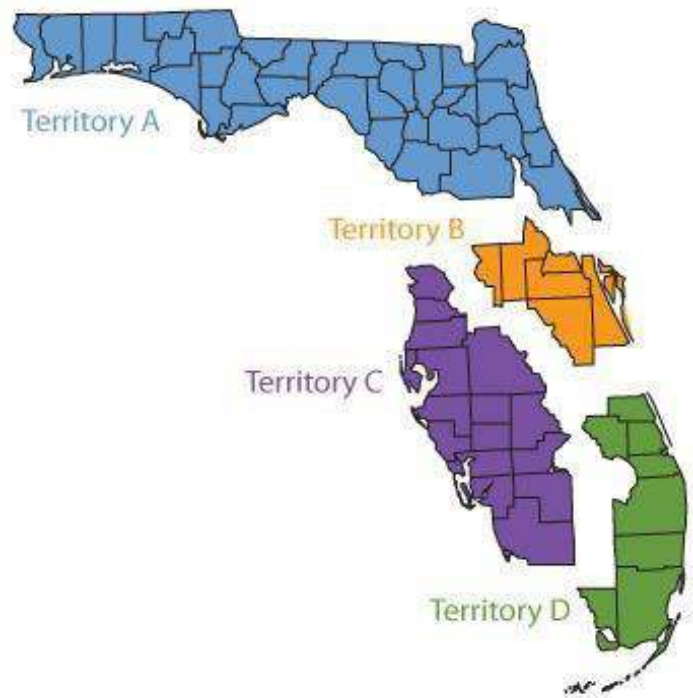

- **Workscapes Ft Myers**

8771 College Pkwy
Fort Myers, FL 33919
www.workscapes.com
P- 239-278-5588

Territory D:

- **American Business Interiors**

2015 Waverly Place
Melbourne, FL 32901
www.abinteriors.com
P- 321-723-5003
F- 321-984-4221

- **CBI of South Florida**

888 E. Las Olas Blvd. #600
Ft. Lauderdale, FL 33301
www.cbi-nc.com
P- 954-315-3100
F- n/a

- **The CI Group**

902 Clint Moore Rd. Suite #114
Boca Raton, FL 33487
www.the-cigroup.com
P- 954-354-1711
F- 954-354-1710

- **Corporate Design Choice**

2112 NW 90th Ave
Doral, FL 33172
www.corporatedesignchoice.com
P- 305-716-9990
F- 305-716-9980

- **Empire Office**

2 Oakwood Blvd. #140
Hollywood, FL 33020
www.empireoffice.com
P- 954-707-6200
F- 954-445-7212

- **Everglades Trading & Office Supply**